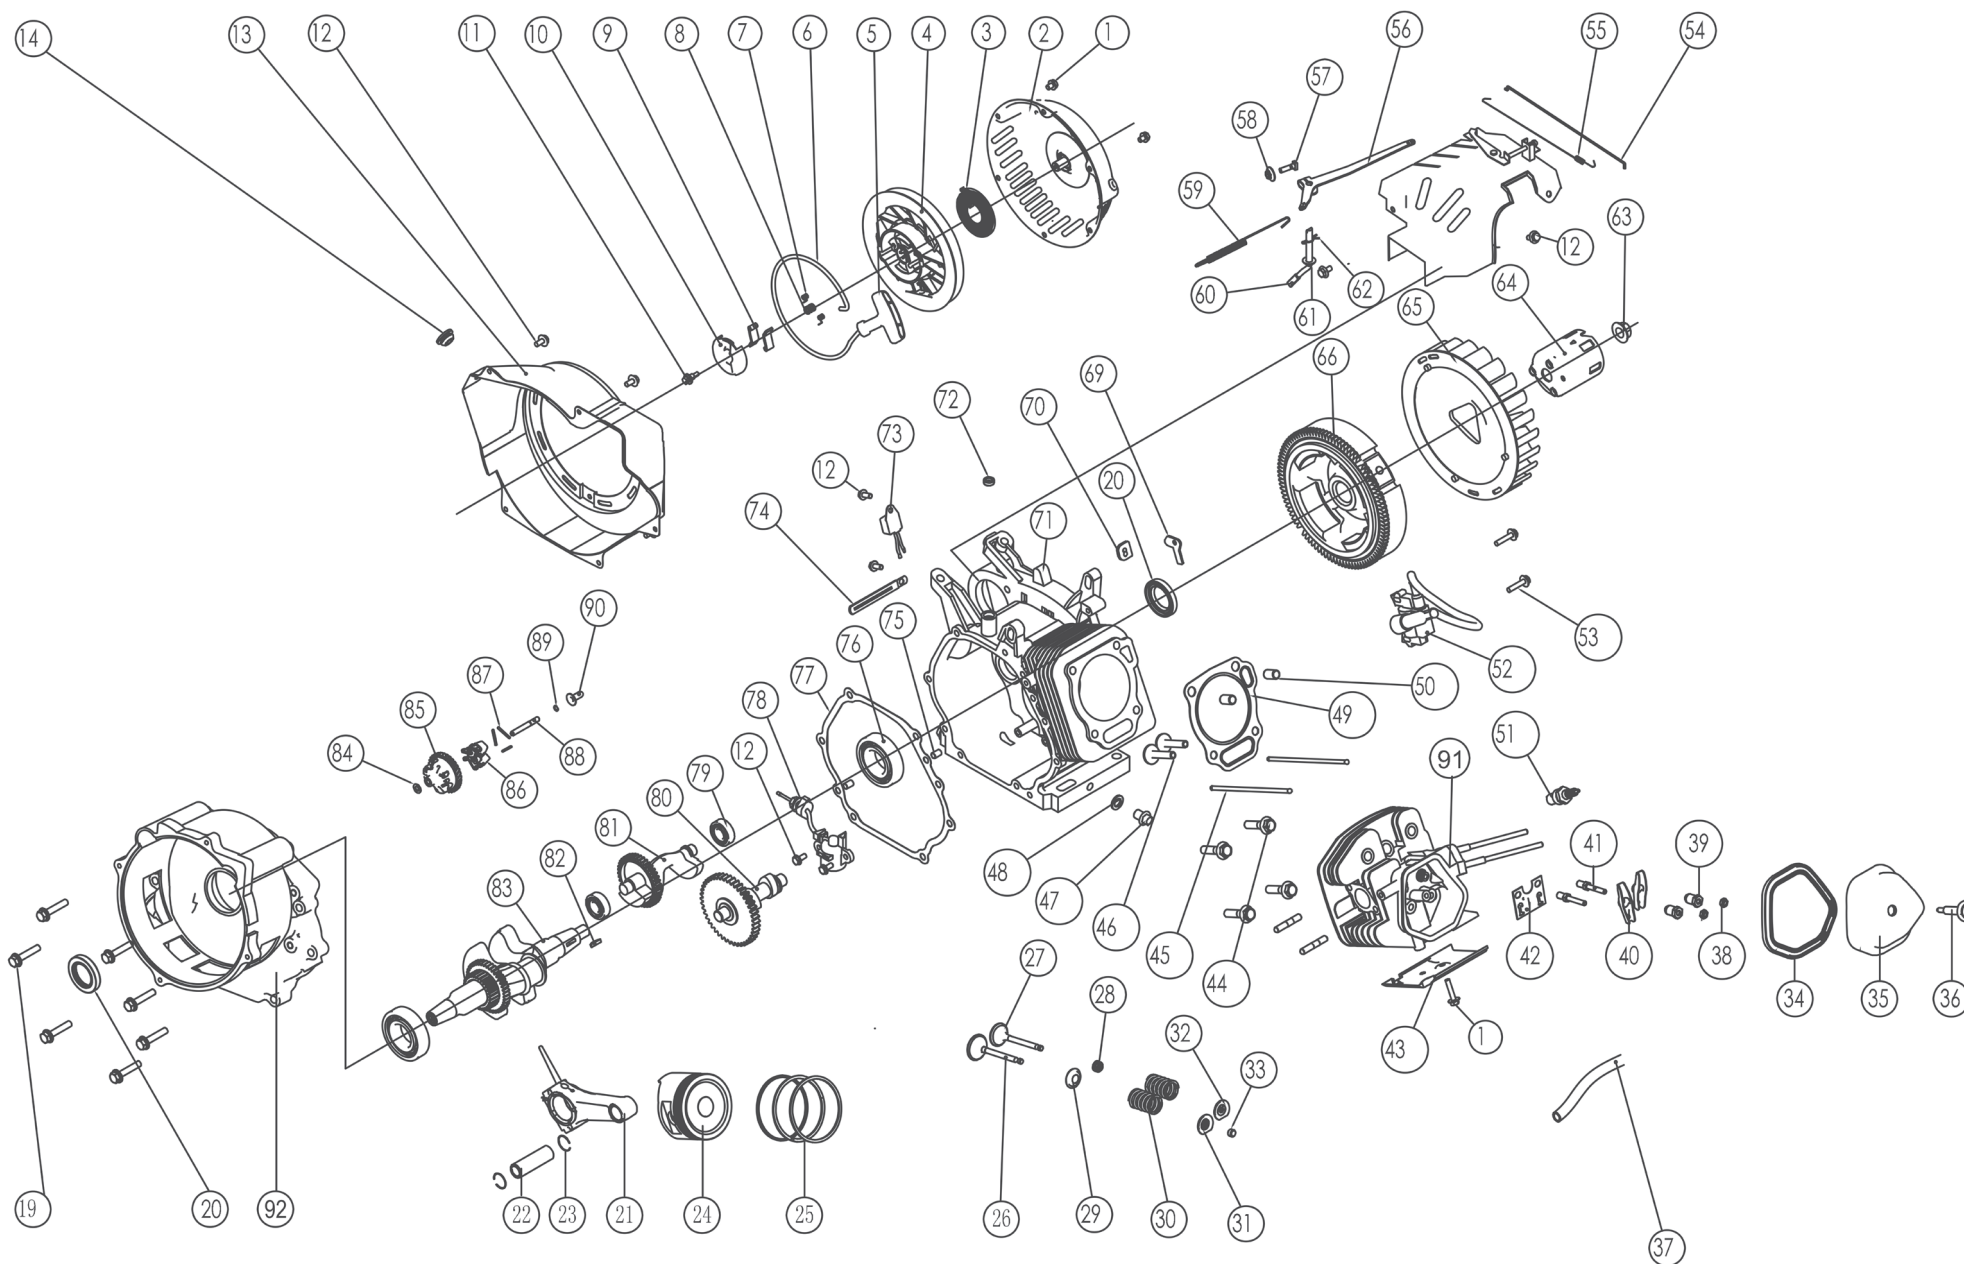

550500

position	description	popis	QTY	order no./ objednací číslo	set order no./ objednací číslo setu ND
1	Flange bolt M6x8	Šroub M6 x 8	6		
2	Recoil starter case comp	Kryt startéru	1		8896112G
3	Starter return spring	Vratná pružina startéru	1		
4	Recoil starter pulley	Naviják lanka startéru	1		
5	Recoil starter knob	Rukojeť startéru	1		
6	Recoil starter rope	Lanko startéru	1		
7	Ratchet spring	Pružina ráčky	2		
8	Ratchet guide spring	Pružina	1		
9	Ratchet starter	Západky startéru	2		
10	Ratchet guide	Příruba startéru	1		
11	Ratchet guide bolt	Šroub příruby startéru	1		
12	Flange bolt M6x12	Šroub M6 x 12	7		
13	Fan cover comp	Kryt ventilátoru	1		
14	Switch	Záslepka	1		
15	Starter	Startér HERON	1	550500-15	
17	Contactora	Stykač startéru HERON	1	550500-17	
19	Flange bolt M8x40	Šroub M8 x 40	7		
20	Oil seal	Olejoyé těsnění	2	550500-20	
21	Connecting rod assembly	Ojnice	1	550500-21	
22	Piston pin	Pístní čep	1	550500-22	
23	Piston pin clip	Pojistný kroužek pístního čepu	2	550500-23	
24	Piston	Píst	1	550500-24	
25	ring set	pístní kroužek	3	550500-25	
26	EX, Valve	Výfukový ventil	1	550500-26	
27	IN, valve	Nasávací ventil	1	550500-27	
28	Valve oil	Olejoyvý ventil	1	550500-28	
29	Valve spring washer	Podložka pružiny ventilu	1	550500-29	
30	Valve spring	Pružina ventilu	2	550500-30	
31	Ex , valve spring retainer	Podložka pružiny výfukového ventilu	1	550500-31	
32	IN , valve spring retainer	Podložka pružiny sacího ventilu	1	550500-32	
33	Valve rotator	Rotátor ventilu	1	550500-33	
34	Head over packing	Těsnění víka hlavy válce	1	550500-34	
35	Head cover comp	Víko hlavy válce	1	550500-35	
36	Head cover bolt comp	Šroub víka hlavy válce	1		
37	Tube	Hadička	1	550500-37	
38	Pivot adjusting nut	Matice nastavení čepu	2	550500-38	550009
39	Rocker arm pivot	Čep vahadla	2	550500-39	
40	Valve rocket arm	Rameno vahadla ventilu	2	550500-40	
41	Pivot bolt	Šroub čepu	2		
42	Push rod guide plate	Vodící deska táhla	1	550500-42	
43	Shroud	Kytka	1		
44	Bolt	Šroub	4		
45	Push rod	Táhlo	2	550500-45	550009
46	Valve lifter	Zvedač ventilu	2	550500-46	
47	Drain plug bolt	Šroub výpustě olejové nádrže	2		
48	Drain plug washer	Podložka vypouštěcího šroubu	2		
49	Cylinder head casket	Těsnění hlavy válce	1	550500-49	
50	Dowel pin	Kolík	2	550500-50	
51	Spark plug	Zapalovací svíčka	1		
52	ignition	zapalování	1	550500-52	
53	Bolt M6x29	Šroub M6 x 29	2		
54	Governor rod	Táhlo regulátoru	1	550500-54	
55	Throttle return spring	Vratná pružina plynu	1	550500-55	
56	Governor arm	Rameno regulátoru	1	550500-56	
57	Governor arm bolt	Šroub ramena regulátoru	1		
58	Nut M6	Matice M6	2		
59	Governor spring	Pružina regulátoru	1	550500-59	
60	Cover arm shaft	Kryt ramene hřídele	1		
61	Washer 8.2x17x0.8	Podložka 8,2 x 17 x 0,8	1		
62	Pin clip	Pojistka čepu	1		
63	Special nut	Speciální matice	1		
64	Starter pulley comp	Protikus startéru	1		
65	Cooling fan	Chladicí ventilátor	1	550500-65	
66	Flywheel comp	Setrvačnik	1	550500-66	