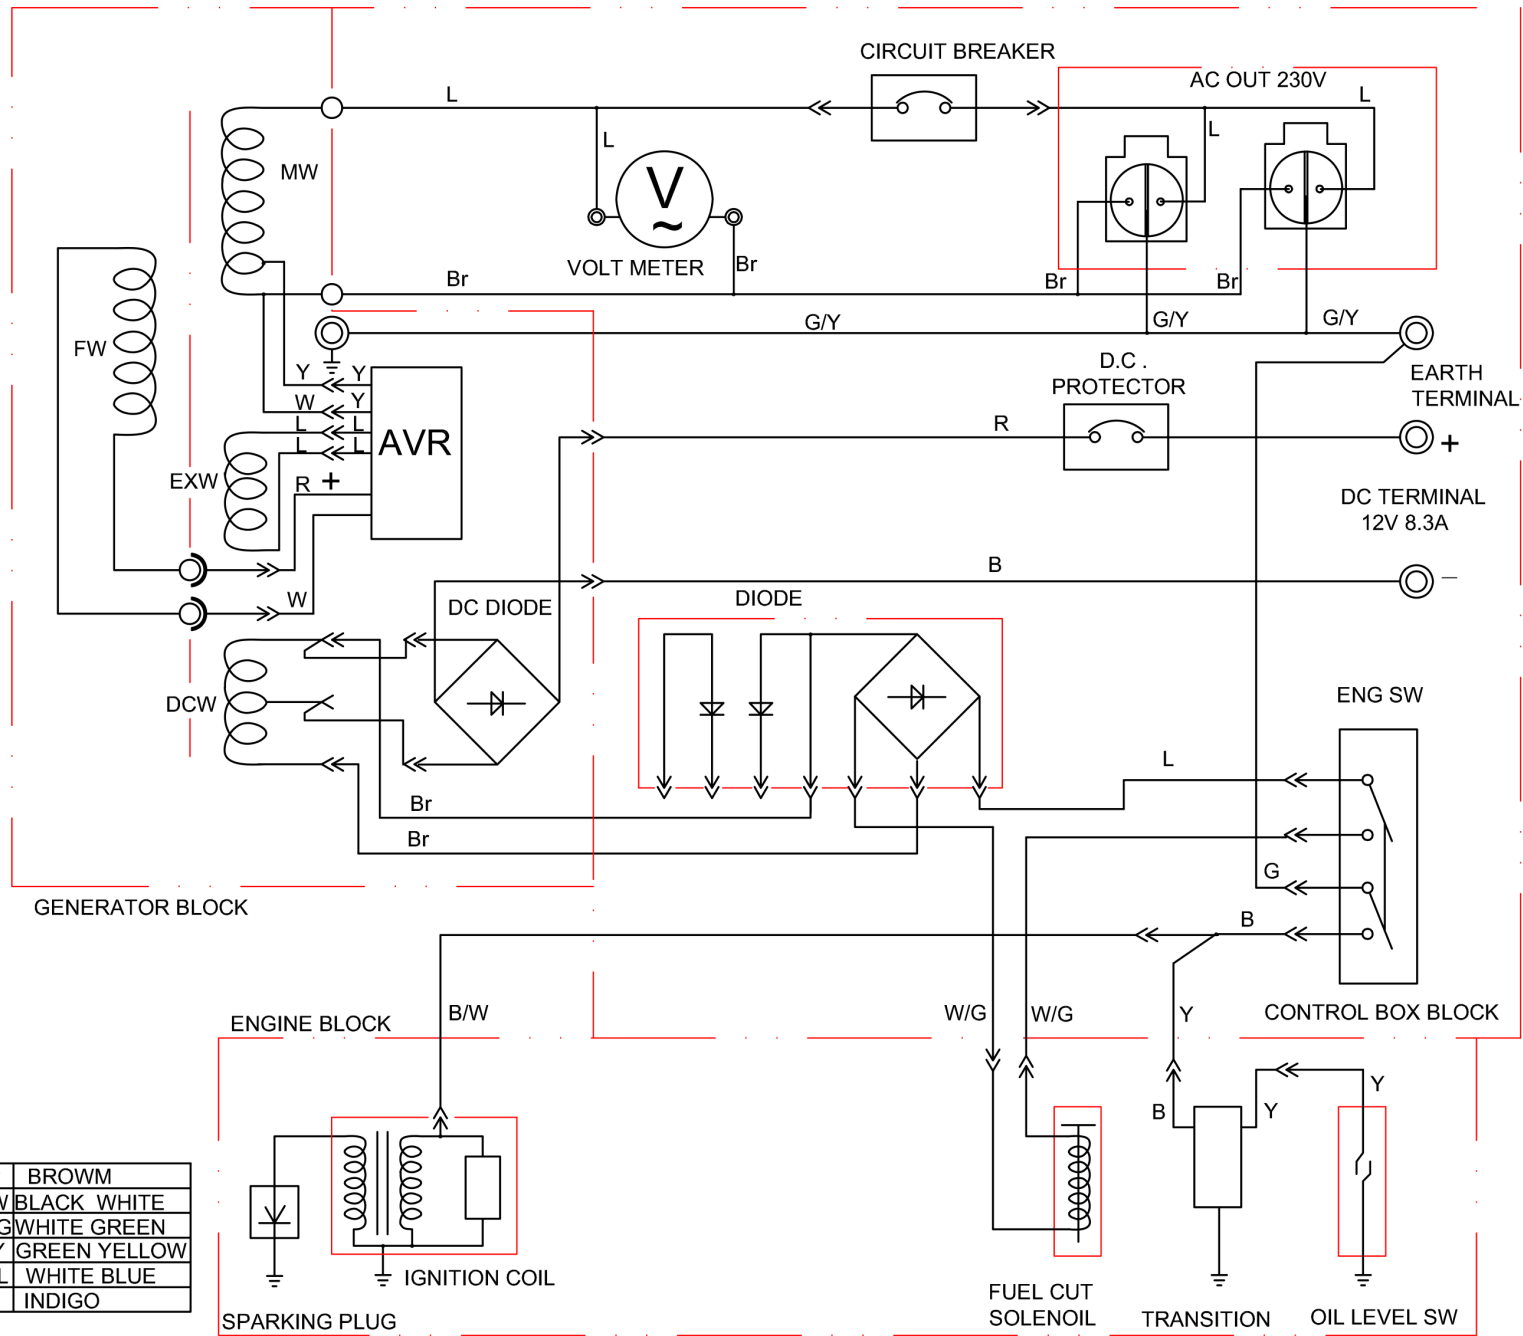

B	BLACK	Br	BROWM
Y	YELLOW	B/W	BLACK WHITE
L	BLUE	W/G	WHITE GREEN
G	GREEN	G/Y	GREEN YELLOW
R	RED	W/L	WHITE BLUE
W	WHITE	In	INDIGO