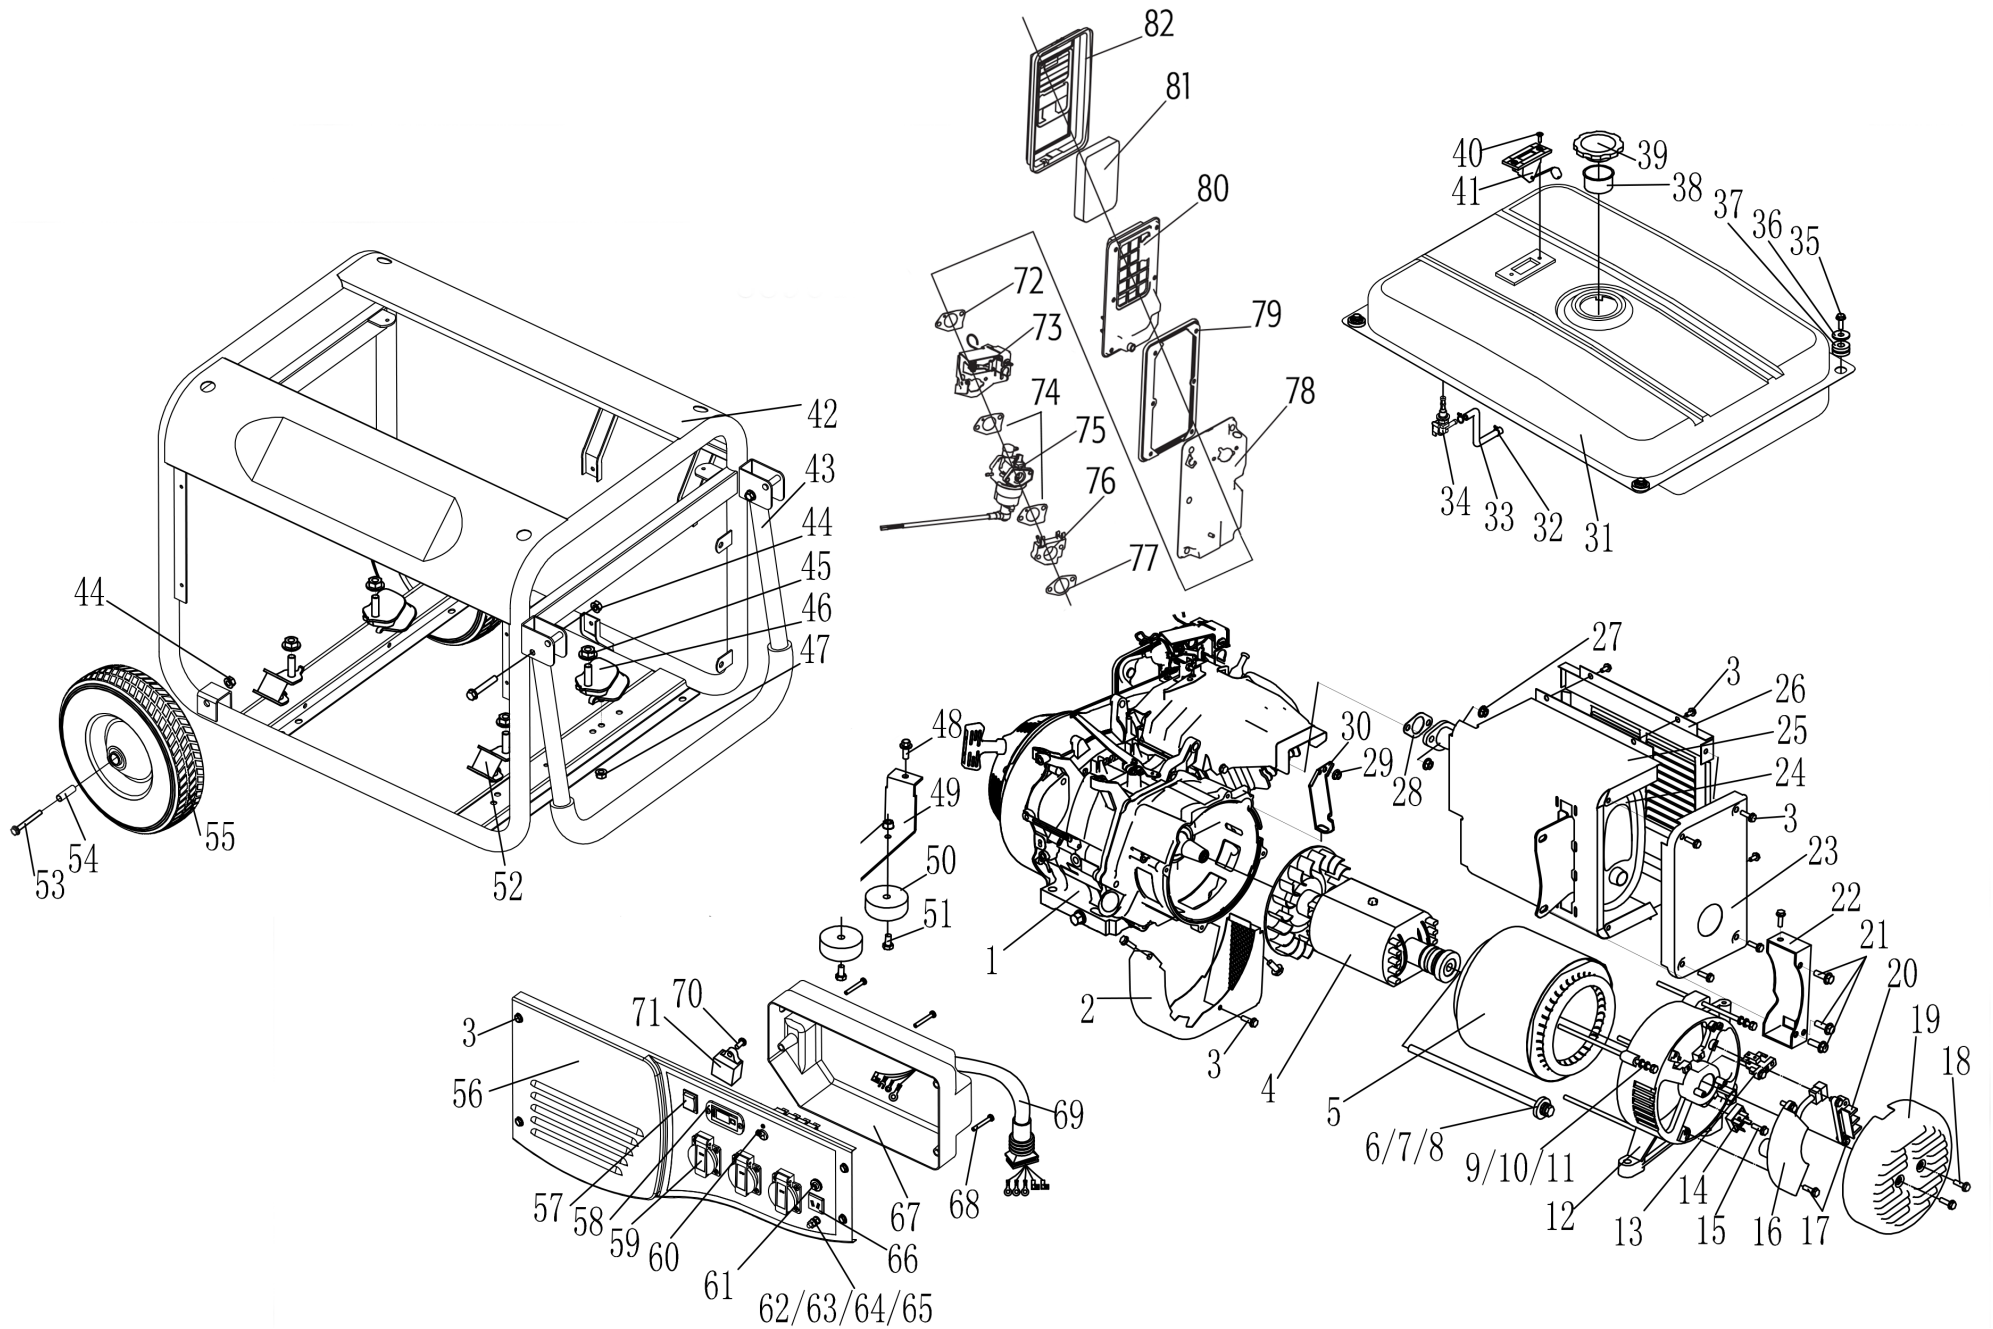

8896413

	description	popis	qty/ks	order No. / obj. číslo dílu	set order No. / obj. číslo sady
1	style Engine	motor 550500	1		
2	cover	kryt	1		
3	flange Bolt M6×12	šroub	15		
4	rotor comp Single-three	rotor jednofázový	1		
5	stator assy-5 Single-three	stator assy-5 Jednofázová	1		
6	washer Φ10	podložka	1		
7	spring washer Φ10	pružinová podložka	1		
8	flange bolt M10×1.25×265	šroub	1		
9	spring washer φ6	pružinová podložka	4		
10	washer φ6	podložka	4		
11	flange bolt M6×180	šroub	4		
12	end cover	koncový kryt	1		
13	brush assy	uhlíkový kartáč	1		
14	diode assy	diodový usměrňovač	1		
15	bolt M5×20	šroub	1		
16	AVR	AVR	1		
17	flange Bolt M5×16	šroub	5		
18	flange Bolt M5×12	šroub	3		
19	generator end cover	kryt čela alternátoru	1		
20	terminal	svorkovnice	1		
21	flange Bolt M8×16	šroub	6		
22	muffler stay	držák tlumiče výfuku	1		
23	muffler life protector	kryt tlumiče výfuku	1		
24	muffler 5KW	tlumič výfuku	1		
25	muffler inner protector 5KW	kryt tlumiče výfuku	1		
26	muffler outer protector	kryt tlumiče výfuku	1		
27	nut M8	matice	2		
28	muffler gasket	těsnění tlumiče výfuku	1		
29	nut M6	matice	2		
30	air cleaner stay	držák vzduchového filtru	1		
31	fuel tank	palivová nádrž	1		
32	clip	svěrka	2		
33	fuel tube - length 6.7in	palivová hadička	1		
34	fuel cock	palivový kohout	1		
35	flange bolt M6×20	šroub	4		
36	washer Φ6	podložka	4		
37	tank rubber	gumová vložka	4		
38	fuel filter	palivový filtr	1		
39	fuel tank cap	víčko palivové nádrže	1		
40	fuel meter assy	sestava měřiče paliva	1		
41	screw M5×10	šroub	2		
42	frame 5KW	rám	1		
43	handle	rukojeť	1		
44	lock nut M8	pojistná matice	2