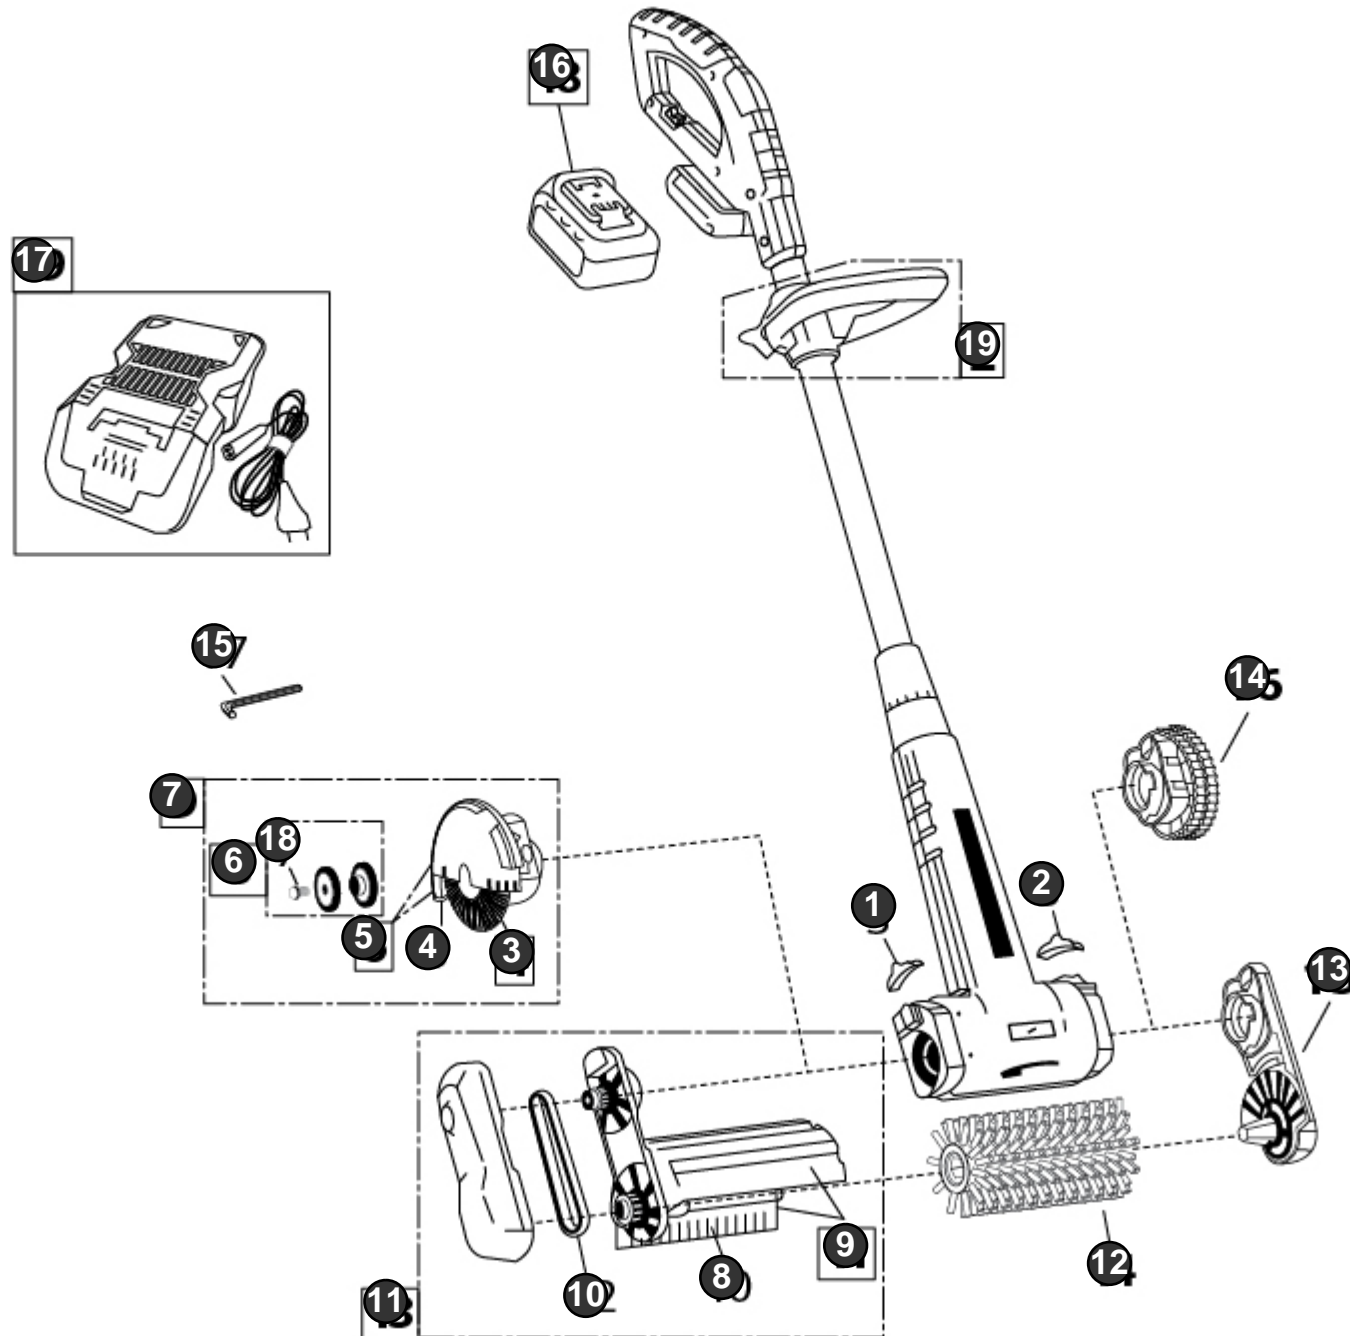

MultiBrush li-on

Art.-Nr. 000292.0000

GLORIA®
Geräte für Haus und Garten

Akku-Bürste
Battery power
Batterie puissante

MultiBrush li-on - 000292.0000 (2/2)

Bild Nr. Ref. No.	Art.Nr. Part No.	Beschreibung	Description
1, 2	541604.0000	Sperrschieber Sperrschieber-Paar (rechts und links)	Lock button Lock button set (right and left)
3	728835.0000	Stahldraht-Fugenbürste (SB) Stahldraht-Fugenbürste	Joint brush (SB) Joint brush
4	728951.0000	Schmutzfängergummi-Set Schmutzfängergummi	Joint brush splash guard Joint brush splash guard
5	728861.0000	Fugenbürste Abdeckung Fugenbürste Abdeckung	Joint brush cover Joint brush cover MultiBrush
6	728960.0000	Befestigungselement - Linksgewinde Befestigungselement	Fastenerset - left-hand thread Fastenerset
7	728855.0000	Fugenbüsten-Garnitur Fugenbüsten-Garnitur komplett	Joint brush unit Joint brush unit complete
8	541634.0000	Flächenbürstenschutz Flächenbürstenschutz	Surface brush protection Surface brush protection
9	728862.0000	Flächenbürste Abdeckung Flächenbürste Abdeckung	Surface brush cover Surface brush cover MultiBrush
10	610502.0000	Zahnriemen Zahnriemen HTD 5M 300-10	toothed belt toothed belt HTD 5M 300-10
11	728857.0000	Seitenarm, rechts Seitenarm, rechts mit Riemen	Belt drive arm, right Belt drive arm, right
12	728834.0000	Steinbürste MEDIUM (SB) Steinbürste MEDIUM	Stone brush MEDIUM (SB) Stone brush MEDIUM
13	728858.0000	Seitenarm, links Seitenarm, rechts m	Belt drive arm, left Belt drive arm, left
14	728856.0000	Führungsrad Führungsrad	Guiding wheel Guiding wheel
15	978415.0000	Winkelschraubendreher Winkelschraubendreher	Angle wrench key
16	728970.0000	18V / 4Ah Lithium-Ionen-Akku (SB) 18V / 4Ah Lithium-Ionen-Akku	18V / 4Ah Lithium ion battery (SB) 18V / 4Ah Lithium ion battery
17	728969.0000	Ladegerät Ladegerät Li-on 18V	Charger Charger Li-on 18V
18	610619.0000	Schraube (Linksgewinde) Schraube zur Fugenbürste (Linksgewinde)	Screw Screw
19	730062.0000	Zwischengriff Zwischengriff	Additional handle Additional handle