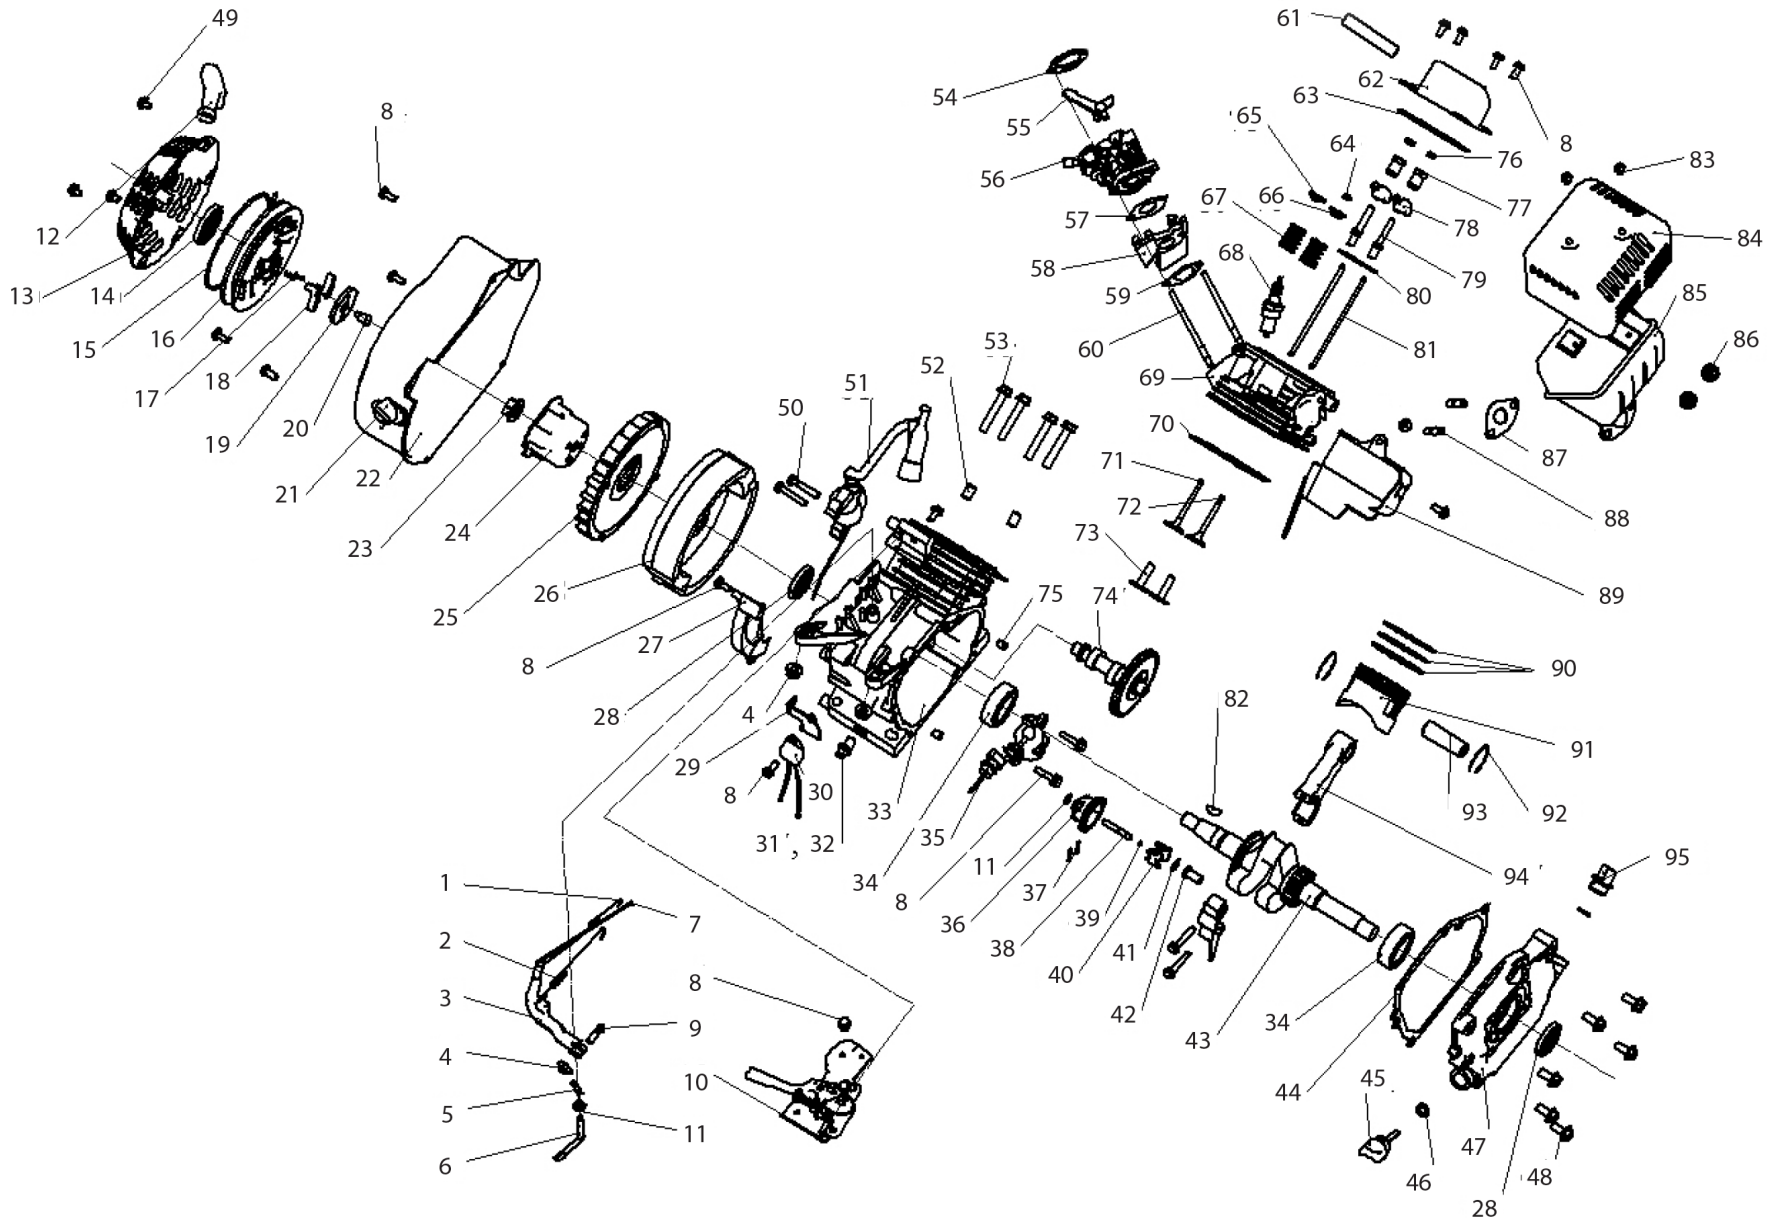

550400 / 8896140-49

	description	popis	qty/ks	order No. / obj. číslo dílu	set order No. / obj. číslo sady
1	Throttle return spring	pružina škrťící klapky	1		
2	Governor spring	regulační pružina	1		
3	Governor arm	rameno ovladače	1		
4	Nut M6	matice M6	5		
5	Lock pin	zamykací svorka	1		
6	Governor arm shaft	dřík ovladače	1		
7	Governor rod	táhlo ovladače	1		
8	Flange bolt M6*12	šroub M6*12	13		
9	Governor arm bolt	šroub ramene ovladače	1		
10	Control assembly	sestava ovládání	1		
11	Governor washer	podložka ovladače	2		
12	Recoil starter knob	rukojeť startování	1		
13	Recoil starter comp	komponent startéru	1		
14	Recoil starter spring	pružina startéru	1		
15	Recoil starter rope	lanko startéru	1		
16	Recoil starter reel	naviják startéru	1		8896111D
17	Return spring	vratná pružina	2		
18	Starter ratchet	startovací západky	2		
19	Ratchet guide	vodítko západky	1		
20	Setting screw	nastavovací šroub	1		
21	Switch	spínač	1		
22	Fan cover comp	kryt větráku	1		
23	Nut M14	matice M14	1		
24	Start hub	náboj startéru	1		
25	Cooling fan	ochlazující větrák	1		
26	Flywheel	setrvačnick	1		
27	Side place	boční kryt	1		
28	Oil seal	těsnění	2		
29	Diode base comp	držák diody	1		
30	Diode comp	dioda olejového čidla	1	550200-21	
31	Drain plug bolt	šroub na vypouštění oleje	2		
32	Drain bolt washer	podložka vypouštěcího šroubu	2		
33	Crankcase	kliková skříň	1		
34	Radial ball bearing 6205	radiální kuličkové ložisko 6205	2		
35	Oil level switch assy	olejové čidlo	1		
36	Governor weight holder	odstředivý regulátor	1		
37	Governor weight pin	kolíčky odstředivého regulátoru	2		
38	Governor shaft	osa regulátoru	1		
39	Governor holder clip	spona regulátoru	1		
40	Governor weight	závaží regulátoru	2		
41	Governor shaft washer	podložka	1		
42	Governor cover	víčko regulátoru	1		
43	Crankshaft comp	kliková hřídel	1		