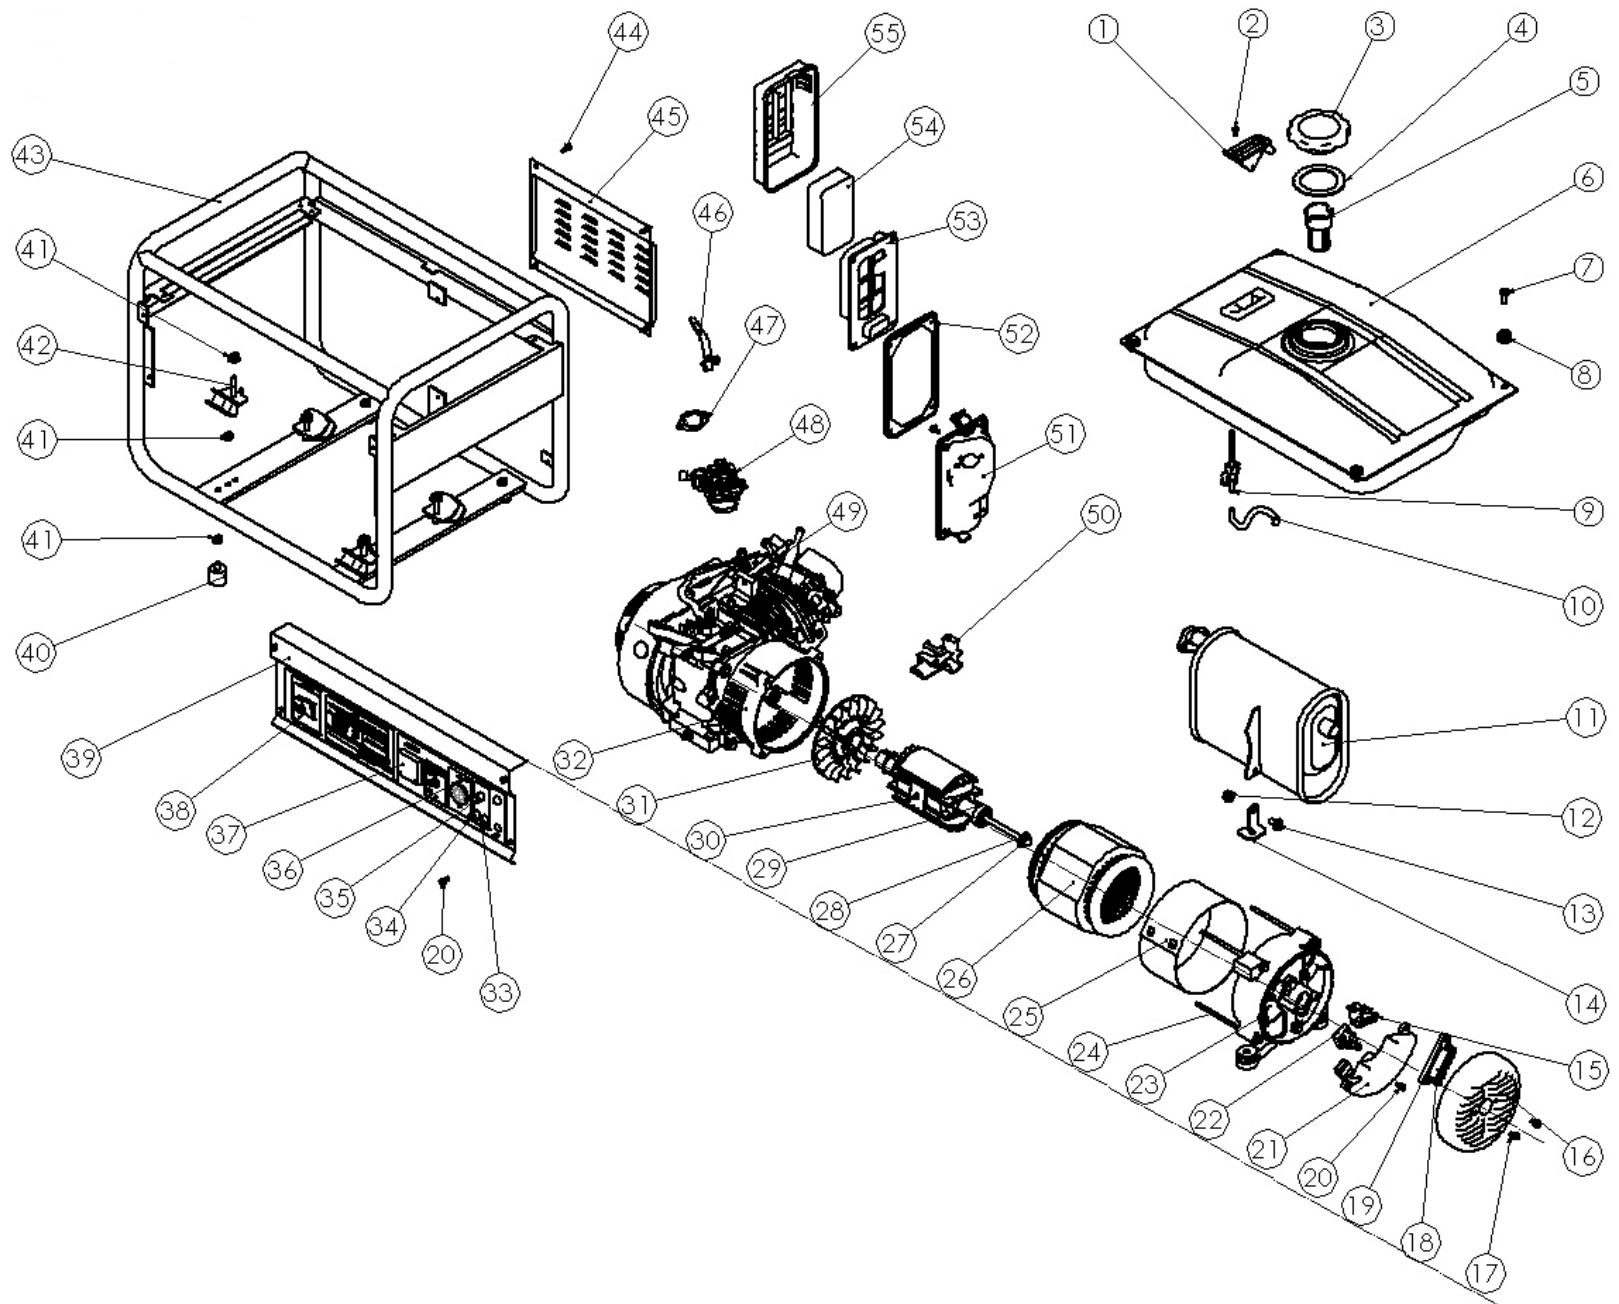

8896140

	description	popis	qty/ks	order No. / obj. číslo dílu	set order No. / obj. číslo sady
1	Fuel meter assy	měřič paliva	1		
2	Screw M5x6	šroub M5x6	2		
3	Fuel tank cap	uzávěr palivové nádrže	1	8895102D	
4	Fuel tank cap seal	těsnění uzávěru	1		
5	Fuel filler	palivový filtr	1		
6	Fuel tank	palivová nádrž	1	8896111-6	
7	Bolt M6x16	šroub M6x16	4		
8	Tank rubber	antivibrační vložka z gumy	4		
9	Fuel cock	palivový kohoutek	1	8896112i	
10	Fuel tank	palivová hadička	1	8896112-43	
11	muffler	výfuk	1		
12	nut M6	matice M6	1		
13	Bolt	šroub	1		
14	Muffler stay	konzola výfuku	1		
15	Brush assy	uhlíkový kartáč	1		
16	Generator end cover	kryt konce generátoru	1		
17	bolt M5x10	šroub M5x10	2		
18	bolt M5x16	šroub M5x16	2		
19	terminal	terminál	1		
20	bolt M5x15	šroub M5x15	2		
21	AVR	AVR	1		
22	Diode assy	diodový usměrňovač	1		
23	End cover	zadní čelo alternátoru	1		
24	Flange bolt M6x130	přírubový šroub M6x130	4		
25	Stator cover	kryt statoru	1		
26	Stator assy	sestava statoru	1		
27	Flange bolt M8x210	přírubový šroub M8x210	1		
28	washer	podložka	1		
29	bearing	ložisko	1		
30	Rotor comp	rotor	1		
31	Cooling fan	větrák	1		
32	Crankcase cover	kryt klikové skříně	1		
33	ground	uzemnění	1		
34	2 AC plugs	2 zásuvky pro střídavý proud	1	8896112-4	
35	circuit breaker AC	jistič AC	1		
36	circuit breaker DC	jistič DC	1	8896111i	
37	Voltmeter	inteligentní měřič-voltmetr	1	8896118-285	
38	DC plug	zásuvka DC	1	8896112-88	
39	switch	spínač	1	8896118E	
40	Frame rubber	gumová nožička	4		
41	Nut M8	matice M8	12		
42	Bottom rubber	spodní guma / silent blok?	4		
43	frame	rám	1		