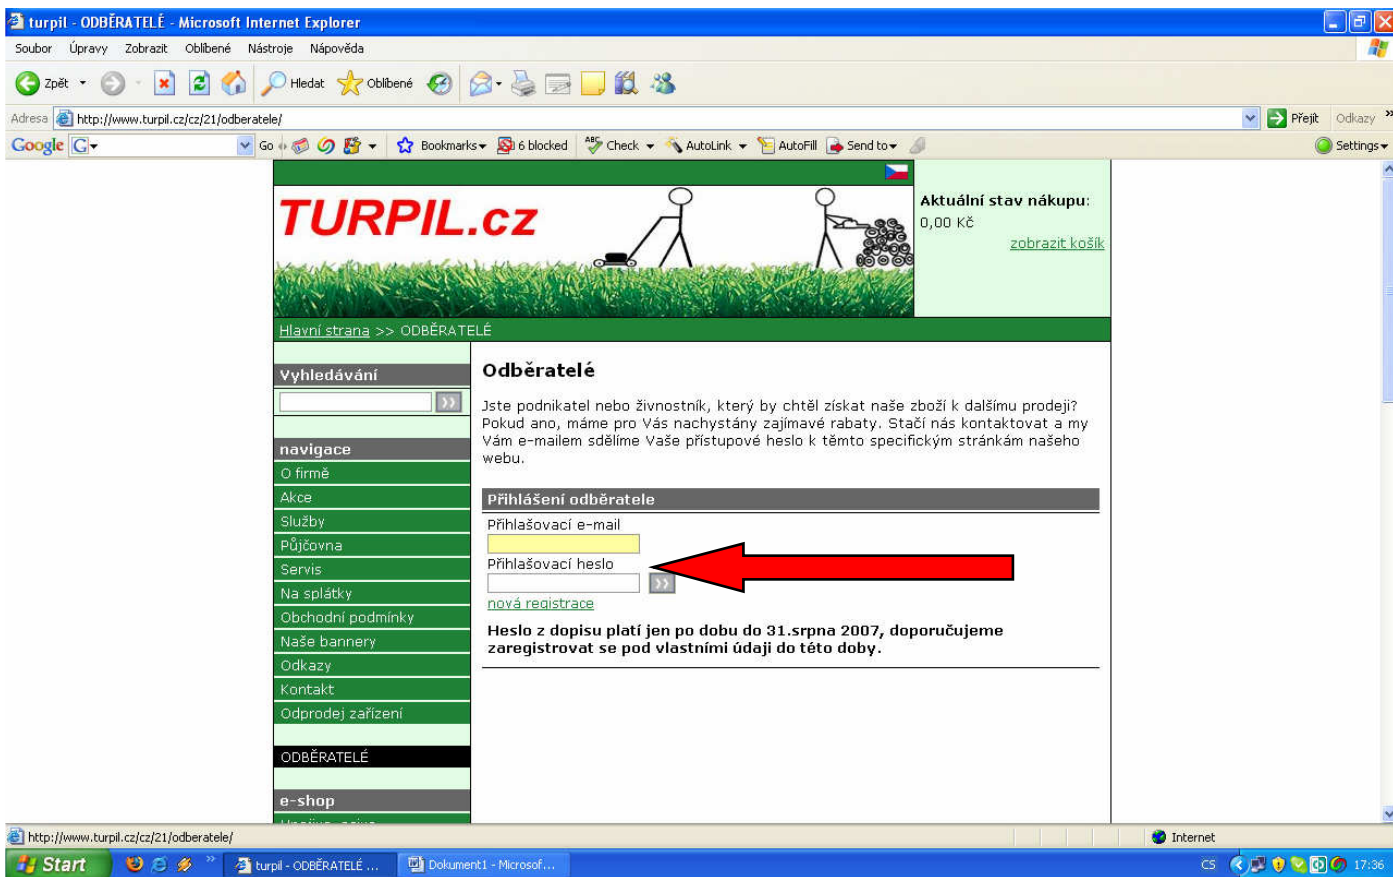

# Návod pro přihlášení odběratelů a pro objednávání

1. Zmáčkněte na úvodní stránce na tlačítko odběratelé

2. Nyní se zaregistrujte na odkazu nová registrace

### 3. Vyplnit a odeslat registrační formulář.

Poté Vás autorizujeme a zašleme heslo které jste uvedli na e-mail který jste uvedli cca 1-2 dny. Po zavolání na 605 101 196 do 1. hodiny. Nyní se můžete přihlásit a objednávat. V registraci je nutné uvést vaše IČ, abychom poznali že opravdu podnikáte.