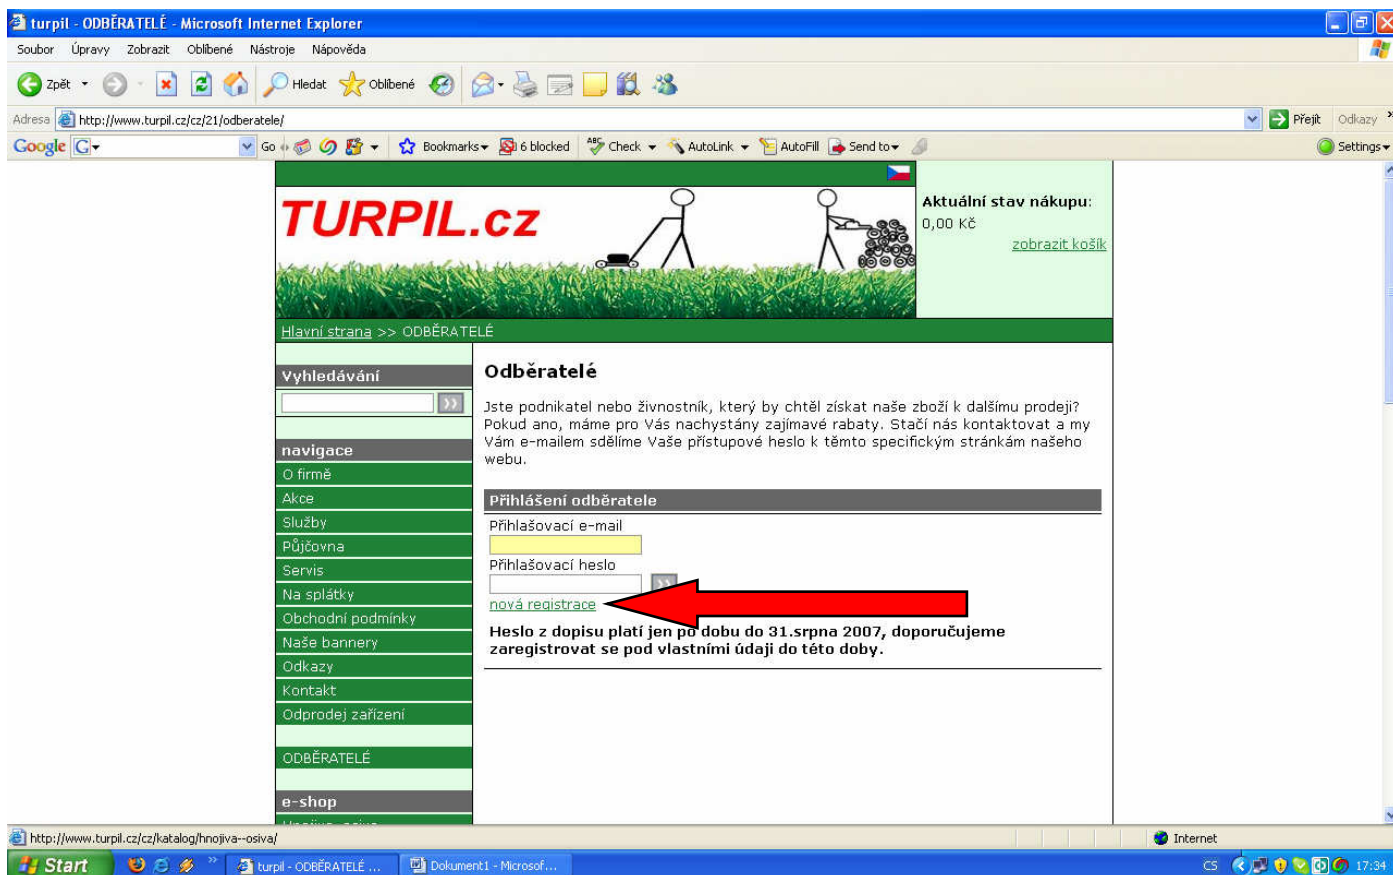

# Návod pro přihlášení odběratelů a pro objednávání

1. Zmáčkněte na úvodní stránce na tlačítko odběratelé

2. Nyní se zaregistrujte na odkazu nová registrace

### 3. Vyplnit a odeslat registrační formulář.

Poté Vás autorizujeme a zašleme heslo které jste uvedli na e-mail který jste uvedli cca 1-2 dny. Po zavolání na 605 101 196 do 1. hodiny. Nyní se můžete přihlásit a objednávat. V registraci je nutné uvést vaše IČ, abychom poznali že opravdu podnikáte.